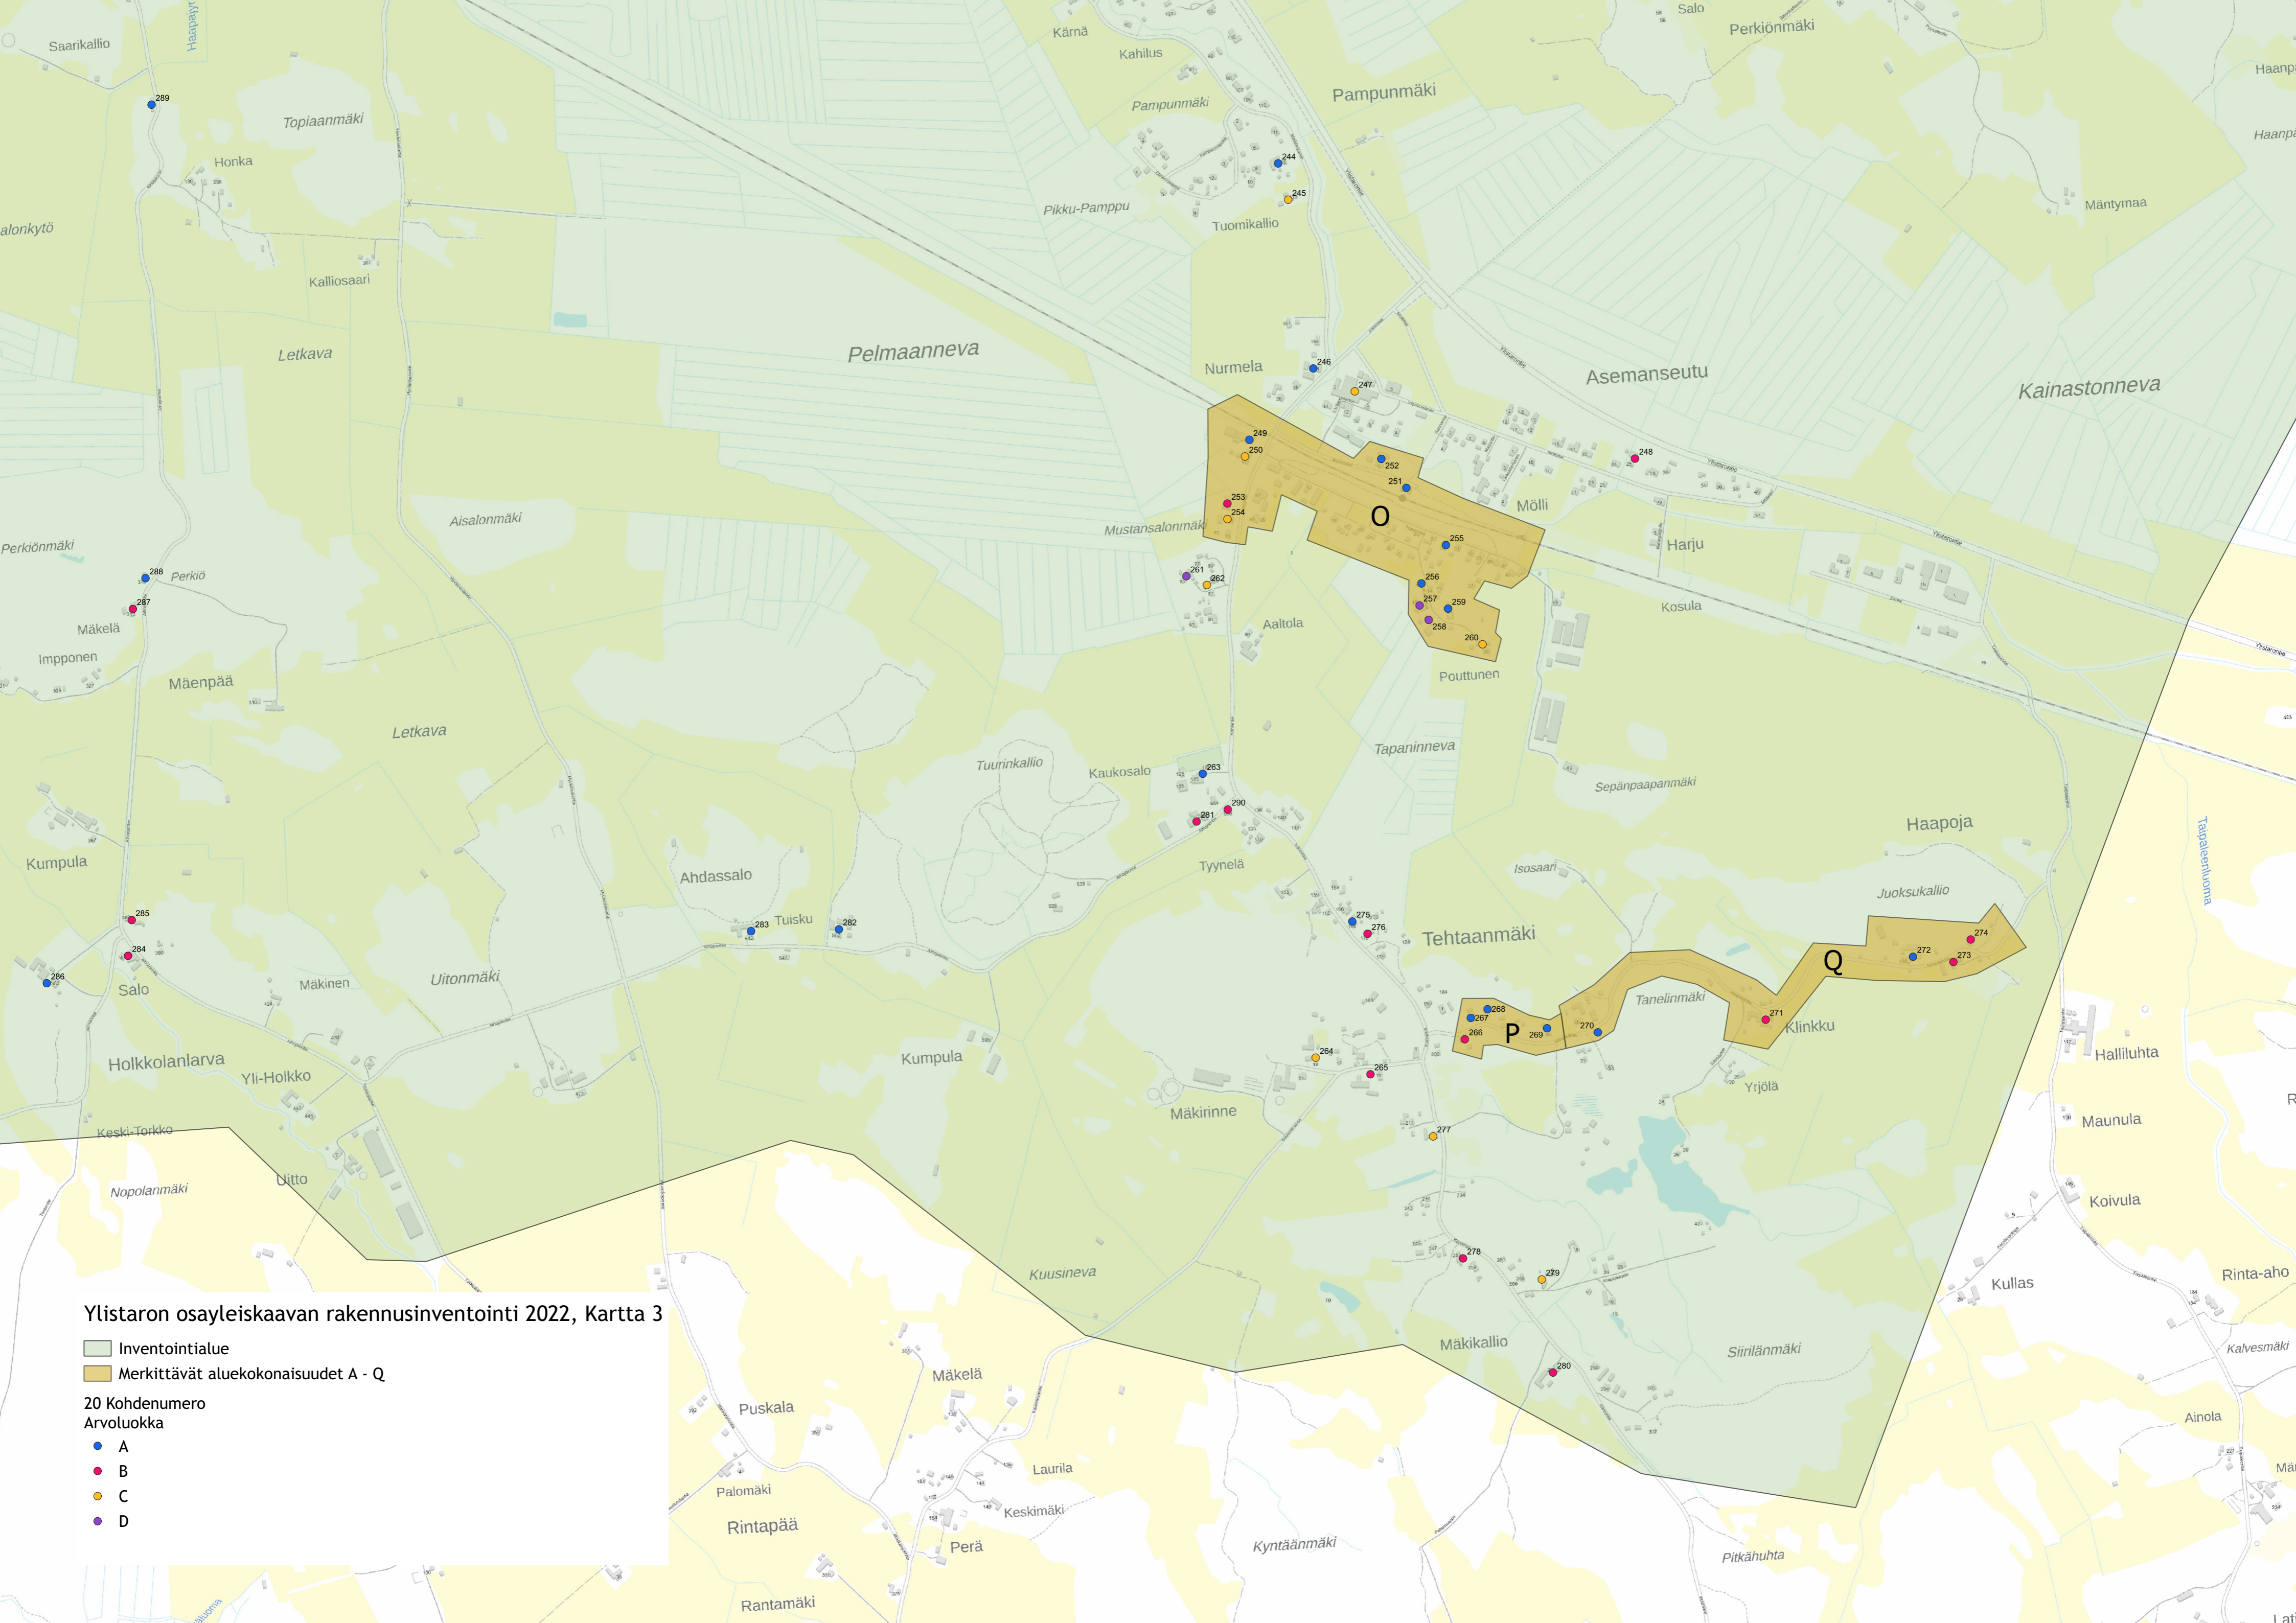

Ylistaron osayleiskaavan rakennusinventointi 2022, Kartta 1

- Inventointialue
- Merkittävät aluekokonaisuudet A - Q

20 Kohdenumero

Arvoluokka

- A
- B
- C
- D

Ylistaron osayleiskaavan rakennusinventointi 2022, Kartta 2

- Inventointialue
- Merkittävät aluekokonaisuudet A - Q

20 Kohdenumero
Arvoluokka

- A
- B
- C
- D

Ylistaron osayleiskaavan rakennusinventointi 2022, Kartta 3

- Inventointialue
- Merkittävät aluekokonaisuudet A - Q

20 Kohdenumero
Arvoluokka

- A
- B
- C
- D