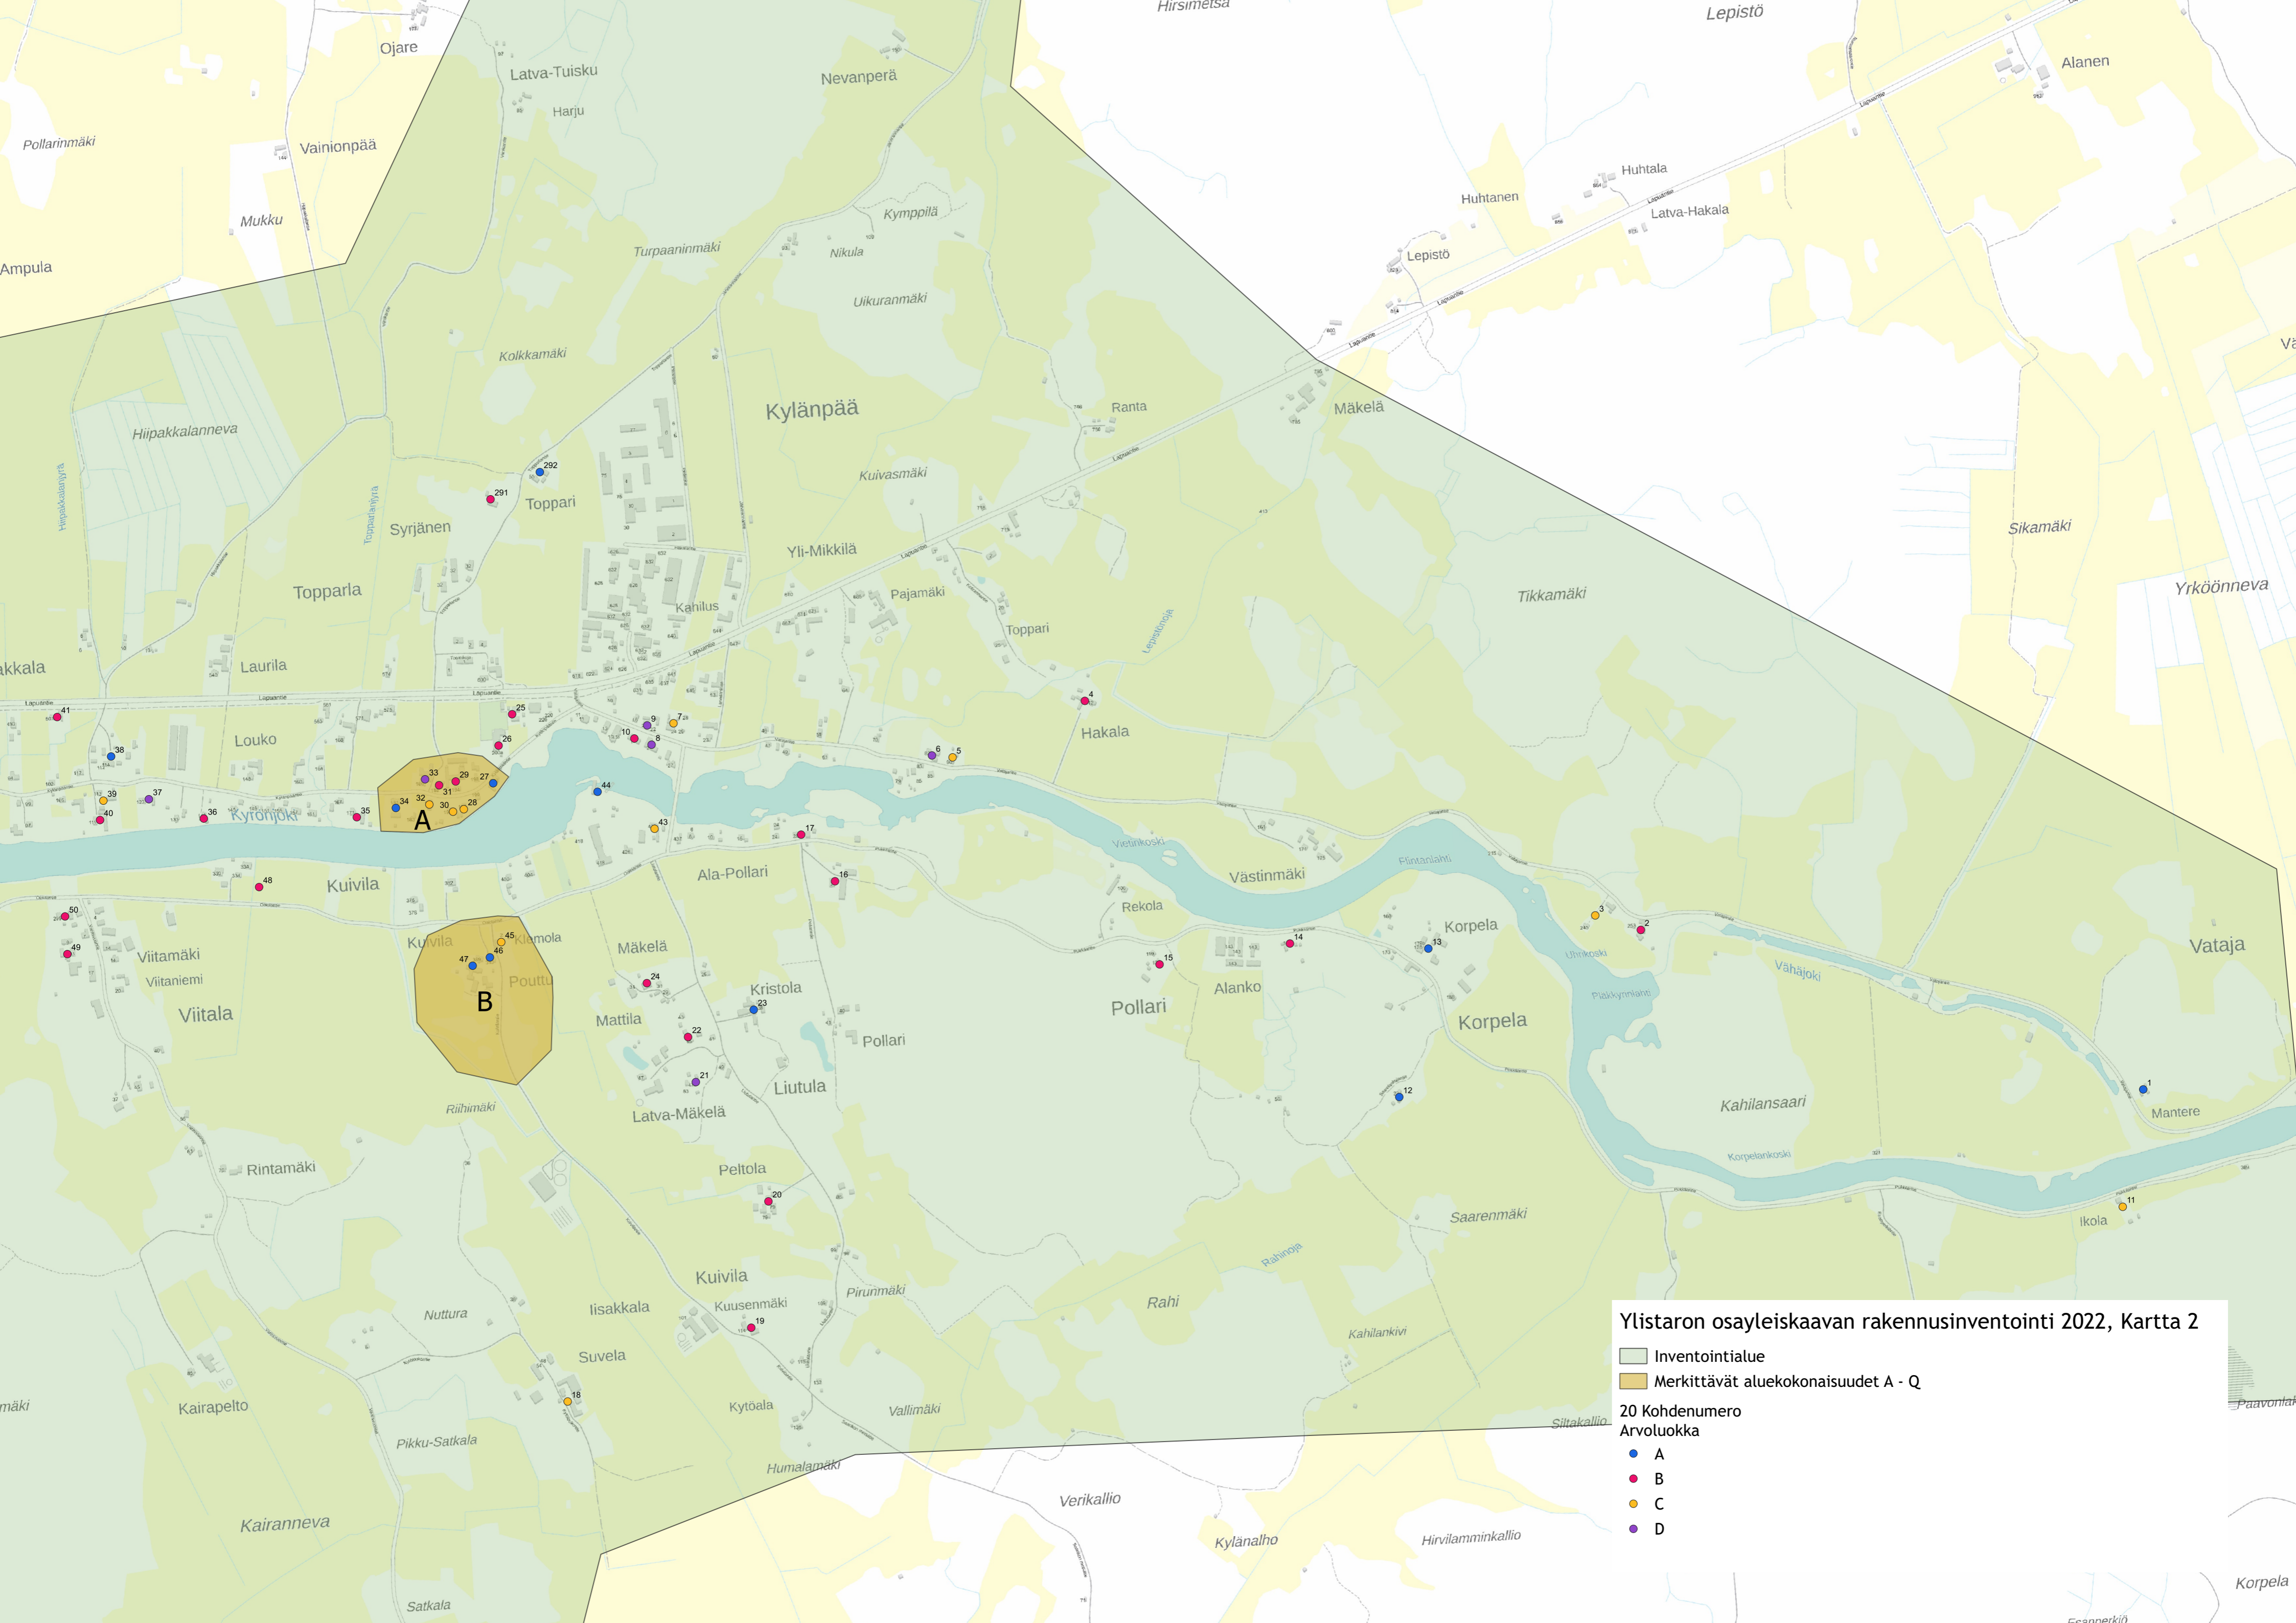

Ylistaron osayleiskaavan rakennusinventointi 2022, Kartta 1

- Inventointialue
- Merkittävät aluekokonaisuudet A - Q

20 Kohdenumero

Arvoluokka

- A
- B
- C
- D

Ylistaron osayleiskaavan rakennusinventointi 2022, Kartta 2

- Inventointialue
- Merkittävät aluekokonaisuudet A - Q

20 Kohdenumero
Arvoluokka

- A
- B
- C
- D

Ylistaron osayleiskaavan rakennusinventointi 2022, Kartta 3

- Inventointialue
- Merkittävät aluekokonaisuudet A - Q

20 Kohdenumero
Arvoluokka

- A
- B
- C
- D